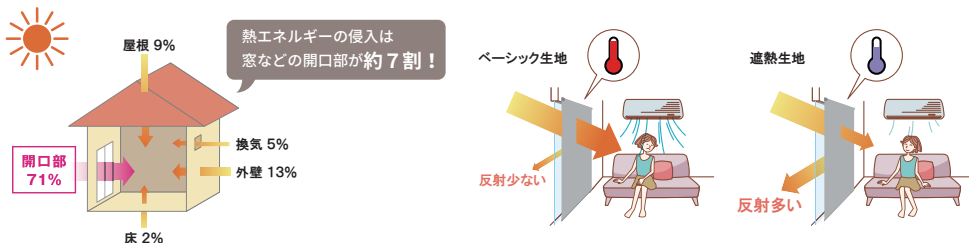

Cocorun 遮熱

ココルン 遮熱

窓から入る日差しの熱エネルギーを効果的にカット。
快適な室内環境をつくるお手伝いをします。
ご家庭で洗えるウォッシュャブル生地もご用意しました。

- 生地組成 ポリエステル 100%
- 生地重量 0.16 kg / m²
- 生地透過性 採光 (P17参照)
- 生地性能

※ウォッシュャブル生地のみ

※青字はウォッシュャブル生地の品番です。

TR-1031 / TR-1531
ホワイト