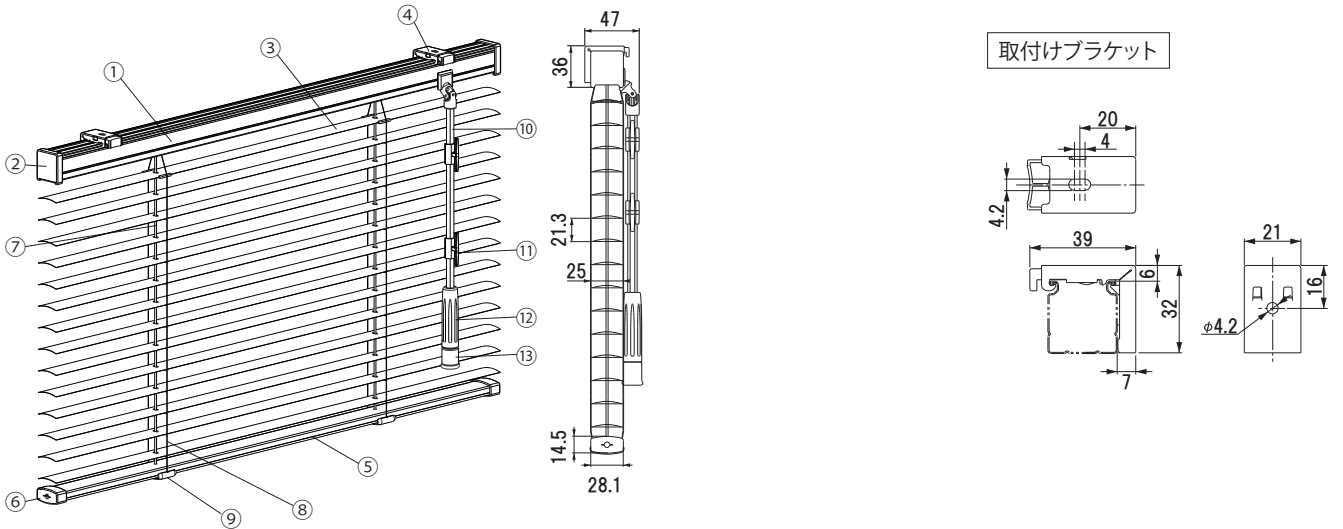

構造と部品名

ワンポール操作

部品名称

部品名	材質	カラー
①ヘッドボックス	スチール	スラットカラーと同系色
②ボックスキャップ	樹脂成型品	乳白色
③スラット	耐食アルミ合金	48色
④取り付けブラケット	ステンレス合金・樹脂成型品	樹脂部:クリア
⑤ボトムレール	スチール	スラットカラーと同系色
⑥ボトムキャップ	樹脂成型品	乳白色
⑦昇降コード	化学繊維	スラットカラーと同系色
⑧ラダーコード	化学繊維	スラットカラーと同系色
⑨テープホルダー	樹脂成型品	クリア
⑩チルトポール(ワンポール)	樹脂成型品	クリア
⑪コードフック	樹脂成型品	クリア
⑫グリップ	樹脂成型品	クリア
⑬イコライザー	樹脂成型品	乳白色
⑭チルトポール(ポール)	樹脂成型品	クリア
⑮セーフティジョイント	樹脂成型品	乳白色
⑯コードイコライザー	樹脂成型品	クリア