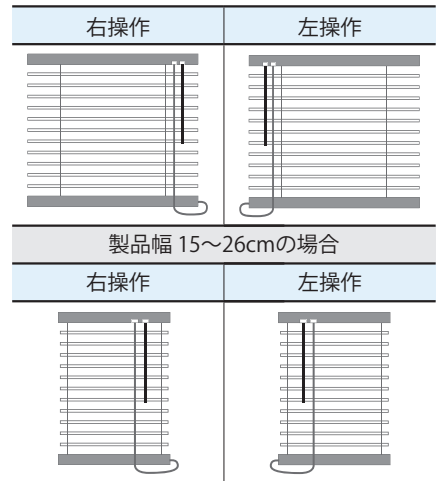

※高さ寸法は1~2cmの誤差が生じる場合がありますのでご了承ください。 ※ の範囲は、面積 6 m<sup>2</sup>までの製作となります。

※ポール操作の場合の価格：上表価格-1,000円/台 ※ポール操作は、幅15cmから製作可能です。

<ポール操作の場合の機能スラット価格 計算方法 (幅180cm×高さ180cm つや消し遮熱スラットの場合)>  
(27,700円-1,000円)×1.1=29,370円

つや消し遮熱/フッ素コート遮熱：上表×1.1

つや消し遮熱+光触媒：上表×1.2

## 構造と部品名

ワンポール操作

## 操作位置

※イラストはポール操作です。